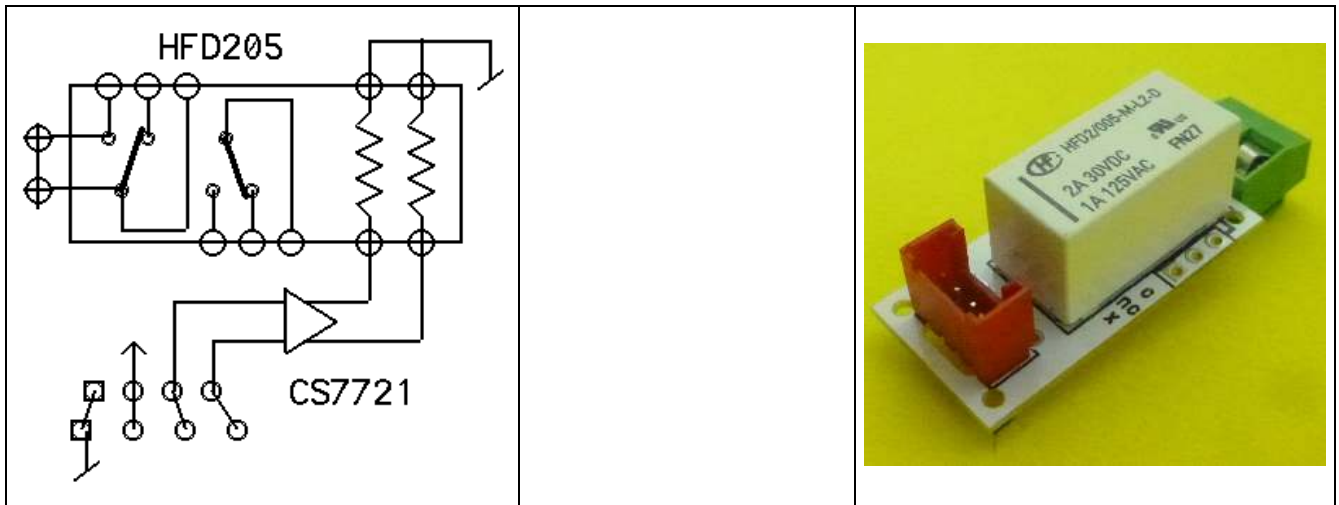

DgBista Bistable relay 2 sets of contacts

Model HUIKE HFD2/05 Contacts 1A 125V, 100 mOhm, 100 Hz, -30°...70°

Ce relais mémorise sa position. Une impulsion de 5 ms suffit pour le faire basculer
Un