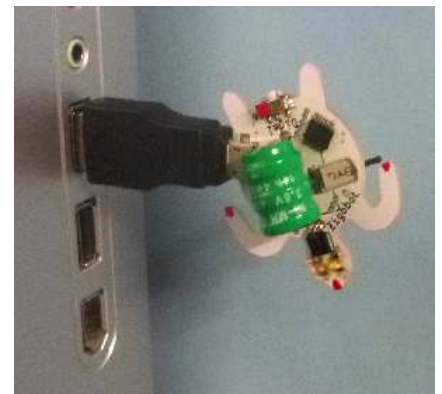

Prix de la tortue : CHF 30.- Avec télécommande Bimo CHF 50.-
	Télécommande Bimo seule : CHF 25.-