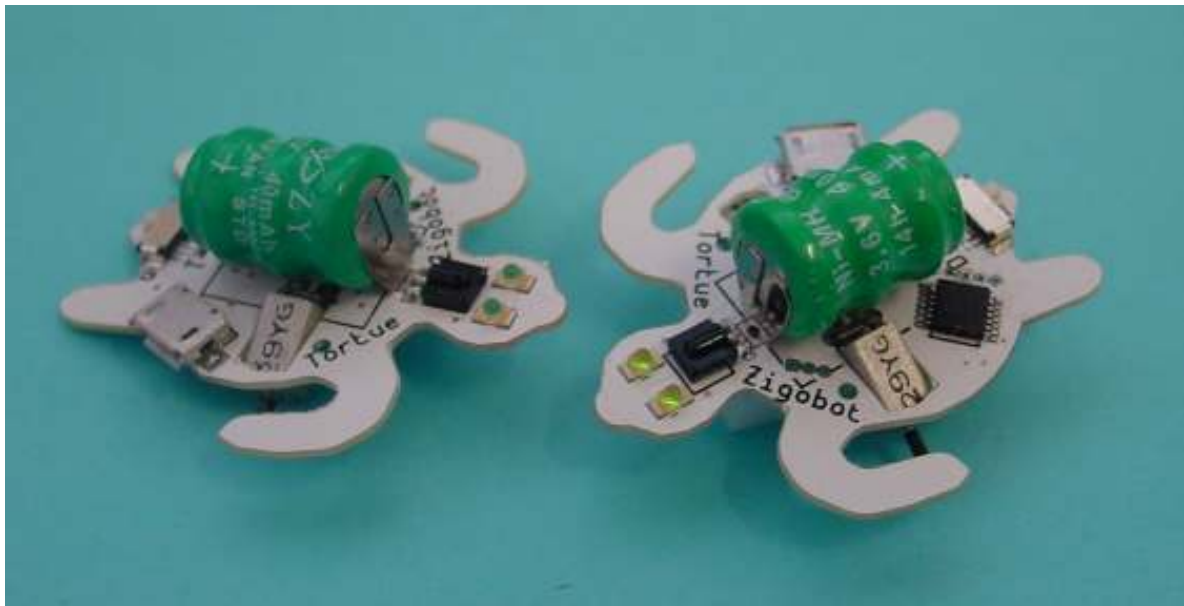

# Tortue – compatible Bimo

## Un petit robot autonome ou télécommandé

A l'enclenchement, le processeur attend 3-4 secondes en surveillant si des signaux de la télécommande Bimo sont présents. Si non, le programme de démo 1 est exécuté. On ne peut pas utiliser une télécommande de TV, elles sont toutes trop différentes et n'ont pas de manche à balai.